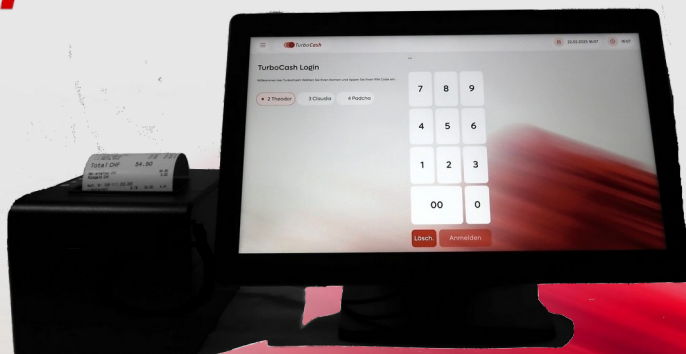

# TURBOCASH **STARTER**

## Technisches Datenblatt

	<b>Grundsystem</b>
Produktart	Touchscreen (kapazitiv)
Ausführung	Monitor auf Standfuss
Standfuss	stabile Metall-Ausführung an zwei Gelenken verstellbar
Monitor-Diagonale	15.6 " (396 mm)
Masse BxHxT (mm)	383 x 242 x 47 (Monitor)
Anschlüsse	6x USB, Audio, Seriell, VGA
Stromversorgung	220 V CH Normstecker
Gewicht	3.7 kg
Farbe	schwarz